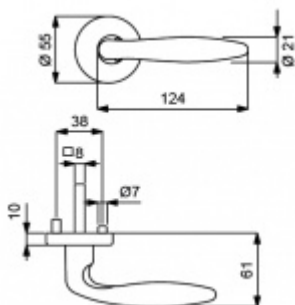

## Südmetal Arena-R, měď lesklá, TopSpeed klika / klika, WC uzamykání, čtyřhran 8 mm

ID produktu: 3604

PLU: 32.51.8540

Sada kování pro interiérové dveře v objektovém standardu dle EN 1906 (3. třída)

Klika je osazena pevně na rozetě s bajonetovým mechanismem.

Sada kování obsahuje spojovací materiál a čtyřhran pro tloušťku dveří 38-42 mm.

Větší tloušťka dveří je možná dle zadání. Příplatek cca 100,- Kč / sada

Čtyřhran u WC zamykání má rozměr 8x8 mm.

**Vaše cena bez DPH**