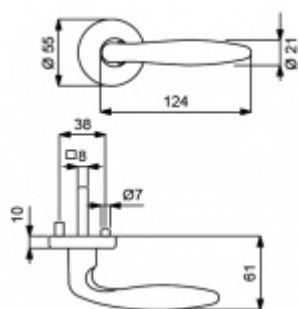

Produktový list

platný k 25. 8. 2024

luxusnikovani.cz
DELIVERED BY EFB

Súdmetall Arena-R, měď matná, TopSpeed klika / klika, WC uzamykání, čtyřhran 8 mm

ID produktu: 3599

PLU: 32.51.8640

Sada kování pro interiérové dveře v objektovém standardu dle EN 1906 (3. třída)

Klika je osazena pevně na rozetě s bajonetovým mechanismem.

Kování je vyrobeno z mosazi s povrchem Robusta měď matná se zárukou 20 let na povrch!

Kování je možné použít také pro interiérové dveře s vysokým zatížením ve veřejných objektech.

Sada kování obsahuje spojovací materiál a čtyřhran pro tloušťku dveří 38-42 mm.

Větší tloušťka dveří je možná dle zadání. Příplatek cca 100,- Kč / sada

Čtyřhran u WC zamykání má rozměr 8x8 mm.

Vaše cena bez DPH