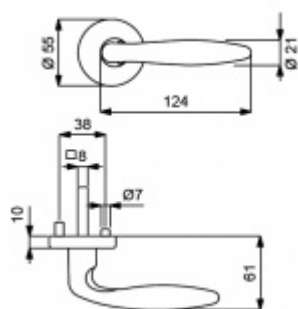

Produktový list

platný k 4. 11. 2024

luxusnikovani.cz
DELIVERED BY EFB

Súdmetall Arena-R, měď matná, TopSpeed klika / klika, WC uzamykání, čtyřhran 8 mm

ID produktu: 3599

PLU: 32.51.8640

Sada kování pro interiérové dveře v objektovém standardu dle EN 1906 (3. třída)

Klika je osazena pevně na rozetě s bajonetovým mechanismem.

Kování je vyrobeno z mosazi s povrchem Robusta měď matná se zárukou 20 let na povrch!

Kování je možné použít také pro interiérové dveře s vysokým zatížením ve veřejných objektech.

Sada kování obsahuje spojovací materiál a čtyřhran pro tloušťku dveří 38-42 mm.

Větší tloušťka dveří je možná dle zadání. Příplatek cca 100,- Kč / sada

Čtyřhran u WC zamykání má rozměr 8x8 mm.

Vaše cena bez DPH