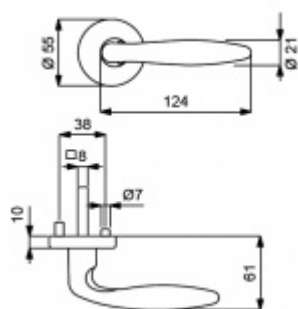

## Súdmetall Arena-R, měď matná, TopSpeed Cylindrická vložka, Klika/koule - levá

ID produktu: 3598

PLU: 32.51.8630

Sada kování pro interiérové dveře v objektovém standardu dle EN 1906 (3. třída)

Klika je osazena pevně na rozetě s bajonetovým mechanismem.

Sada kování obsahuje spojovací materiál a čtyřhran pro tloušťku dveří 38-42 mm.

Větší tloušťka dveří je možná dle zadání. Příplatek cca 100,- Kč / sada

Čtyřhran u WC zamykání má rozměr 8x8 mm.

**Vaše cena bez DPH**