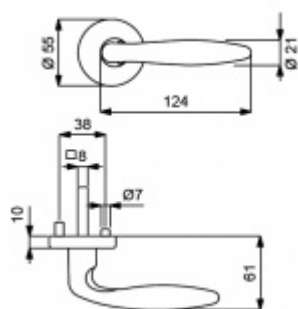

Produktový list

platný k 22. 7. 2024

luxusnikovani.cz
DELIVERED BY EFB

Súdmetall Arena-R, měď matná, TopSpeed Cylindrická vložka, Klika/koule - pravá

ID produktu: 3597

PLU: 32.51.8620

Sada kování pro interiérové dveře v objektovém standardu dle EN 1906 (3. třída)

Klika je osazena pevně na rozetě s bajonetovým mechanismem.

Kování je vyrobeno z mosazi s povrchem Robusta měď matná se zárukou 20 let na povrch!

Kování je možné použít také pro interiérové dveře s vysokým zatížením ve veřejných objektech.

Sada kování obsahuje spojovací materiál a čtyřhran pro tloušťku dveří 38-42 mm.

Větší tloušťka dveří je možná dle zadání. Příplatek cca 100,- Kč / sada

Čtyřhran u WC zamykání má rozměr 8x8 mm.

Vaše cena bez DPH