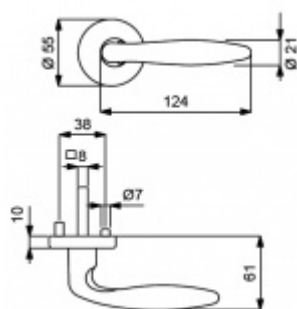

Produktový list

platný k 2. 10. 2024

luxusnikovani.cz
DELIVERED BY EFB

Súdmetall Arena-R, měď matná, TopSpeed klika / klika, Cylindrická vločka

ID produktu: 3596

PLU: 32.51.5610

Sada kování pro interiérové dveře v objektovém standardu dle EN 1906 (3. třída)

Klika je osazena pevně na rozetě s bajonetovým mechanismem.

Kování je vyrobeno z mosazi s povrchem Robusta měď matná se zárukou 20 let na povrch!

Kování je možné použít také pro interiérové dveře s vysokým zatížením ve veřejných objektech.

Sada kování obsahuje spojovací materiál a čtyřhran pro tloušťku dveří 38-42 mm.

Větší tloušťka dveří je možná dle zadání. Příplatek cca 100,- Kč / sada

Čtyřhran u WC zamykání má rozměr 8x8 mm.

Vaše cena bez DPH