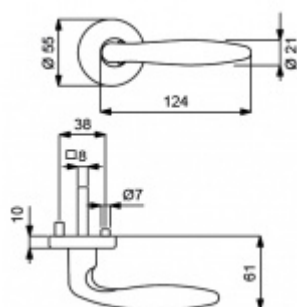

Produktový list

platný k 25. 8. 2024

luxusnikovani.cz
DELIVERED BY EFB

Súdmetall Arena-R, měď matná, TopSpeed klika / klika, Obyčejný klíč

ID produktu: 3595

PLU: 32.51.8600

Sada kování pro interiérové dveře v objektovém standardu dle EN 1906 (3. třída)

Klika je osazena pevně na rozetě s bajonetovým mechanismem.

Kování je vyrobeno z mosazi s povrchem Robusta měď matná se zárukou 20 let na povrch!

Kování je možné použít také pro interiérové dveře s vysokým zatížením ve veřejných objektech.

Testováno na 1,2 milionu otevíracích cyklů.

- 12 let záruka na funkci
- Objektové provedení i pro standardní interiérové dveře
- Ocelová konstrukce pod rozetami
- Extrémně rychlá a bezchybná montáž
- Klika pevně spojená s rozetou a pružinovým mechanismem.

Sada kování obsahuje spojovací materiál a čtyřhran pro tloušťku dveří 38-42 mm.

Větší tloušťka dveří je možná dle zadání. Příplatek cca 100,- Kč / sada

Čtyřhran u WC zamykání má rozměr 8x8 mm.