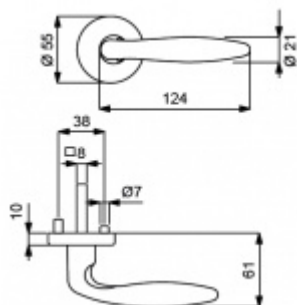

Produktový list

platný k 3. 7. 2024

luxusnikovani.cz
DELIVERED BY EFB

Súdmetall Arena-R, měď lesklá, TopSpeed

Sada kování pro interiérové dveře v objektovém standardu dle EN 1906 (3. třída)

Klika je osazena pevně na rozetě s bajonetovým mechanismem.

Kování je vyrobeno z mosazi s povrchem Robusta měď lesklá se zárukou 20 let na povrch!

Kování je možné použít také pro interiérové dveře s vysokým zatížením ve veřejných objektech.

Testováno na 1,2 milionu otevíracích cyklů.

- 12 let záruka na funkci
- Objektové provedení i pro standardní interiérové dveře
- Ocelová konstrukce pod rozetami
- Extrémně rychlá a bezchybná montáž
- Klika pevně spojená s rozetou a pružinovým mechanismem.

Sada kování obsahuje spojovací materiál a čtyřhran pro tloušťku dveří 38-42 mm.

Větší tloušťka dveří je možná dle zadání. Příplatek cca 100,- Kč / sada

Čtyřhran u WC zamykání má rozměr 8x8 mm.