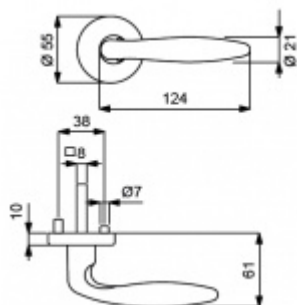

Produktový list

platný k 2. 10. 2024

luxusnikovani.cz
DELIVERED BY EFB

Súdmetall Arena-R, satin chrom, TopSpeed klika / klika, WC uzamykání, čtyřhran 8 mm

ID produktu: 3592

PLU: 32.51.2840

Sada kování pro interiérové dveře v objektovém standardu dle EN 1906 (3. třída)

Klika je osazena pevně na rozetě s bajonetovým mechanismem.

Kování je vyrobeno z masivní mosazi s povrchem lesklý chrom.

Kování je možné použít také pro interiérové dveře s vysokým zatížením ve veřejných objektech.

- 12 let záruka na funkci
- Objektové provedení i pro standardní interiérové dveře
- Ocelová konstrukce pod rozetami
- Extrémně rychlá a bezchybná montáž
- Klika pevně spojená s rozetou a pružinovým mechanismem.

Sada kování obsahuje spojovací materiál a čtyřhran pro tloušťku dveří 38-42 mm.

Větší tloušťka dveří je možná dle zadání. Příplatek cca 100,- Kč / sada

Čtyřhran u WC zamykání má rozměr 8x8 mm.