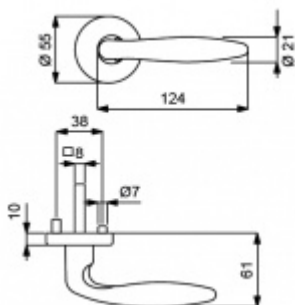

Produktový list

platný k 25. 8. 2024

luxusnikovani.cz
DELIVERED BY EFB

Súdmetall Arena-R, satin chrom, TopSpeed klika / klika, WC uzamykání, čtyřhran 8 mm

ID produktu: 3592

PLU: 32.51.2840

Sada kování pro interiérové dveře v objektovém standardu dle EN 1906 (3. třída)

Klika je osazena pevně na rozetě s bajonetovým mechanismem.

Kování je vyrobeno z masivní mosazi s povrchem lesklý chrom.

Kování je možné použít také pro interiérové dveře s vysokým zatížením ve veřejných objektech.

- 12 let záruka na funkci
- Objektové provedení i pro standardní interiérové dveře
- Ocelová konstrukce pod rozetami
- Extrémně rychlá a bezchybná montáž
- Klika pevně spojená s rozetou a pružinovým mechanismem.

Sada kování obsahuje spojovací materiál a čtyřhran pro tloušťku dveří 38-42 mm.

Větší tloušťka dveří je možná dle zadání. Příplatek cca 100,- Kč / sada

Čtyřhran u WC zamykání má rozměr 8x8 mm.