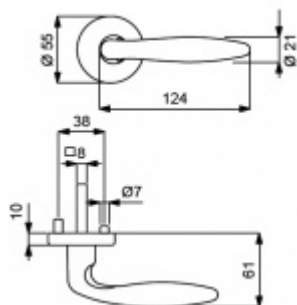

Produktový list

platný k 25. 8. 2024

luxusnikovani.cz
DELIVERED BY EFB

Súdmetall Arena-R, satin chrom, TopSpeed Cylindrická vložka, Kliky/koule - levá

ID produktu: 3591

PLU: 32.51.2830

Sada kování pro interiérové dveře v objektovém standardu dle EN 1906 (3. třída)

Klika je osazena pevně na rozetě s bajonetovým mechanismem.

Kování je vyrobeno z masivní mosazi s povrchem lesklý chrom.

Kování je možné použít také pro interiérové dveře s vysokým zatížením ve veřejných objektech.

- 12 let záruka na funkci
- Objektové provedení i pro standardní interiérové dveře
- Ocelová konstrukce pod rozetami
- Extrémně rychlá a bezchybná montáž
- Klika pevně spojená s rozetou a pružinovým mechanismem.

Sada kování obsahuje spojovací materiál a čtyřhran pro tloušťku dveří 38-42 mm.

Větší tloušťka dveří je možná dle zadání. Příplatek cca 100,- Kč / sada

Čtyřhran u WC zamykání má rozměr 8x8 mm.