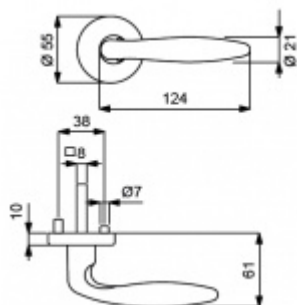

Produktový list

platný k 4. 11. 2024

luxusnikovani.cz
DELIVERED BY EFB

Súdmetall Arena-R, satin chrom, TopSpeed Cylindrická vložka, Kliky/koule - pravá

ID produktu: 3590

PLU: 32.51.2820

Sada kování pro interiérové dveře v objektovém standardu dle EN 1906 (3. třída)

Klika je osazena pevně na rozetě s bajonetovým mechanismem.

Kování je vyrobeno z masivní mosazi s povrchem lesklý chrom.

Kování je možné použít také pro interiérové dveře s vysokým zatížením ve veřejných objektech.

- 12 let záruka na funkci
- Objektové provedení i pro standardní interiérové dveře
- Ocelová konstrukce pod rozetami
- Extrémně rychlá a bezchybná montáž
- Klika pevně spojená s rozetou a pružinovým mechanismem.

Sada kování obsahuje spojovací materiál a čtyřhran pro tloušťku dveří 38-42 mm.

Větší tloušťka dveří je možná dle zadání. Příplatek cca 100,- Kč / sada

Čtyřhran u WC zamykání má rozměr 8x8 mm.