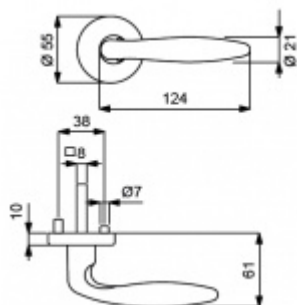

Produktový list

platný k 3. 11. 2024

luxusnikovani.cz
DELIVERED BY EFB

Súdmetall Arena-R, satin chrom, TopSpeed klika / klika, Cylindrická vložka

ID produktu: 3589

PLU: 32.51.2810

Sada kování pro interiérové dveře v objektovém standardu dle EN 1906 (3. třída)

Klika je osazena pevně na rozetě s bajonetovým mechanismem.

Kování je vyrobeno z masivní mosazi s povrchem lesklý chrom.

Kování je možné použít také pro interiérové dveře s vysokým zatížením ve veřejných objektech.

- 12 let záruka na funkci
- Objektové provedení i pro standardní interiérové dveře
- Ocelová konstrukce pod rozetami
- Extrémně rychlá a bezchybná montáž
- Klika pevně spojená s rozetou a pružinovým mechanismem.

Sada kování obsahuje spojovací materiál a čtyřhran pro tloušťku dveří 38-42 mm.

Větší tloušťka dveří je možná dle zadání. Příplatek cca 100,- Kč / sada

Čtyřhran u WC zamykání má rozměr 8x8 mm.