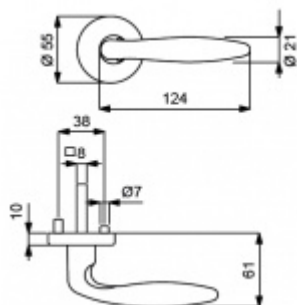

Produktový list

platný k 25. 8. 2024

luxusnikovani.cz
DELIVERED BY EFB

Súdmetall Arena-R, satin chrom, TopSpeed klika / klika, Obyčejný klíč

ID produktu: 3588

PLU: 32.51.2800

Sada kování pro interiérové dveře v objektovém standardu dle EN 1906 (3. třída)

Klika je osazena pevně na rozetě s bajonetovým mechanismem.

Kování je vyrobeno z masivní mosazi s povrchem lesklý chrom.

Kování je možné použít také pro interiérové dveře s vysokým zatížením ve veřejných objektech.

- 12 let záruka na funkci
- Objektové provedení i pro standardní interiérové dveře
- Ocelová konstrukce pod rozetami
- Extrémně rychlá a bezchybná montáž
- Klika pevně spojená s rozetou a pružinovým mechanismem.

Sada kování obsahuje spojovací materiál a čtyřhran pro tloušťku dveří 38-42 mm.

Větší tloušťka dveří je možná dle zadání. Příplatek cca 100,- Kč / sada

Čtyřhran u WC zamykání má rozměr 8x8 mm.