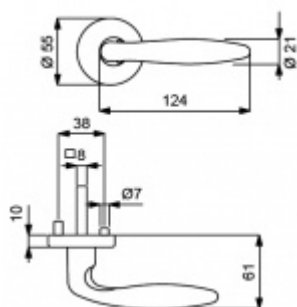

Produktový list

platný k 25. 8. 2024

luxusnikovani.cz
DELIVERED BY EFB

Súdmetall Arena-R, satin chrom, TopSpeed

Sada kování pro interiérové dveře v objektovém standardu dle EN 1906 (3. třída)

Klika je osazena pevně na rozetě s bajonetovým mechanismem.

Kování je vyrobeno z masivní mosazi s povrchem lesklý chrom.

Kování je možné použít také pro interiérové dveře s vysokým zatížením ve veřejných objektech.

- 12 let záruka na funkci
- Objektové provedení i pro standardní interiérové dveře
- Ocelová konstrukce pod rozetami
- Extrémně rychlá a bezchybná montáž
- Klika pevně spojená s rozetou a pružinovým mechanismem.

Sada kování obsahuje spojovací materiál a čtyřhran pro tloušťku dveří 38-42 mm.

Větší tloušťka dveří je možná dle zadání. Příplatek cca 100,- Kč / sada

Čtyřhran u WC zamykání má rozměr 8x8 mm.