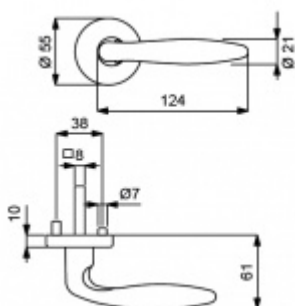

Produktový list

platný k 2. 10. 2024

luxusnikovani.cz
DELIVERED BY EFB

Súdmetall Arena-R, chrom leštěný, TopSpeed Cylindrická vložka, Klika/koule - levá

ID produktu: 3585

PLU: 32.51.9030

Sada kování pro interiérové dveře v objektovém standardu dle EN 1906 (3. třída)

Klika je osazena pevně na rozetě s bajonetovým mechanismem.

Kování je vyrobeno z masivní mosazi s povrchem lesklý chrom.

Kování je možné použít také pro interiérové dveře s vysokým zatížením ve veřejných objektech.

Testováno na 1,2 milionu otevíracích cyklů.

- 12 let záruka na funkci
- Objektové provedení i pro standardní interiérové dveře
- Ocelová konstrukce pod rozetami
- Extrémně rychlá a bezchybná montáž
- Klika pevně spojená s rozetou a pružinovým mechanismem.

Sada kování obsahuje spojovací materiál a čtyřhran pro tloušťku dveří 38-42 mm.

Větší tloušťka dveří je možná dle zadání. Příplatek cca 100,- Kč / sada

Čtyřhran u WC zamykání má rozměr 8x8 mm.