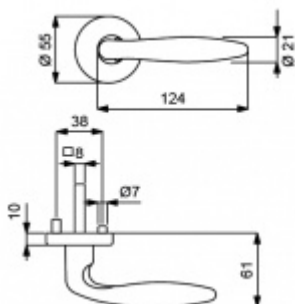

Produktový list

platný k 3. 11. 2024

luxusnikovani.cz
DELIVERED BY EFB

Cylindrická vložka

Súdmetall Arena-R, chrom leštěný, TopSpeed klika / klika, Obyčejný klíč

ID produktu: 3582

PLU: 32.51.9000

Sada kování pro interiérové dveře v objektovém standardu dle EN 1906 (3. třída)

Klika je osazena pevně na rozetě s bajonetovým mechanismem.

Kování je vyrobeno z masivní mosazi s povrchem lesklý chrom.

Kování je možné použít také pro interiérové dveře s vysokým zatížením ve veřejných objektech.

Testováno na 1,2 milionu otevíracích cyklů.

- 12 let záruka na funkci
- Objektové provedení i pro standardní interiérové dveře
- Ocelová konstrukce pod rozetami
- Extrémně rychlá a bezchybná montáž
- Klika pevně spojená s rozetou a pružinovým mechanismem.

Sada kování obsahuje spojovací materiál a čtyřhran pro tloušťku dveří 38-42 mm.

Větší tloušťka dveří je možná dle zadání. Příplatek cca 100,- Kč / sada

Čtyřhran u WC zamykání má rozměr 8x8 mm.