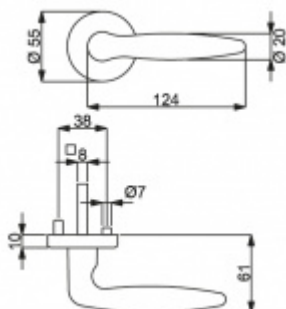

Produktový list

platný k 3. 11. 2024

luxusnikovani.cz
DELIVERED BY EFB

Súdmetall Arena-R, mosaz lesk, TopSpeed klika / klika, WC uzamykání

ID produktu: 3570

PLU: 32.52.6640

Sada kování pro interiérové dveře v objektovém standardu dle EN 1906 (3. třída)

Klika je osazena pevně na rozetě s bajonetovým mechanismem.

Kování je vyrobeno z masivní mosazi v provedení lesk.

Kování je možné použít také pro interiérové dveře s vysokým zatížením ve veřejných objektech.

Testováno na 1,2 milionu otevíracích cyklů.

- 12 let záruka na funkci
- Objektové provedení i pro standardní interiérové dveře
- Ocelová konstrukce pod rozetami
- Extrémně rychlá a bezchybná montáž
- Klika pevně spojená s rozetou a pružinovým mechanismem.

Sada kování obsahuje spojovací materiál a čtyřhran pro tloušťku dveří 38-42 mm.

Větší tloušťka dveří je možná dle zadání. Příplatek cca 100,- Kč / sada

Čtyřhran u WC zamykání má rozměr 8x8 mm.