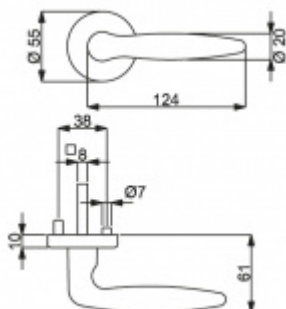

Produktový list

platný k 27. 9. 2024

luxusnikovani.cz
DELIVERED BY EFB

Súdmetall Arena-R, mosaz lesk, TopSpeed Cylindrická vložka, Klika/koule - levá

ID produktu: 3569

PLU: 32.52.6630

Sada kování pro interiérové dveře v objektovém standardu dle EN 1906 (3. třída)

Klika je osazena pevně na rozetě s bajonetovým mechanismem.

Kování je vyrobeno z masivní mosazi v provedení lesk.

Kování je možné použít také pro interiérové dveře s vysokým zatížením ve veřejných objektech.

Testováno na 1,2 milionu otevíracích cyklů.

- 12 let záruka na funkci
- Objektové provedení i pro standardní interiérové dveře
- Ocelová konstrukce pod rozetami
- Extrémně rychlá a bezchybná montáž
- Klika pevně spojená s rozetou a pružinovým mechanismem.

Sada kování obsahuje spojovací materiál a čtyřhran pro tloušťku dveří 38-42 mm.

Větší tloušťka dveří je možná dle zadání. Příplatek cca 100,- Kč / sada

Čtyřhran u WC zamykání má rozměr 8x8 mm.