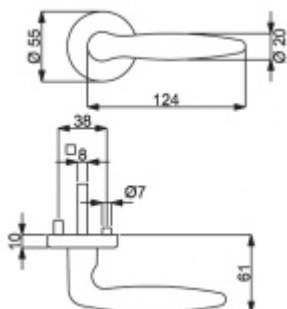

Produktový list

platný k 27. 9. 2024

luxusnikovani.cz
DELIVERED BY EFB

Súdmetall Arena-R, mosaz lesk, TopSpeed Cylindrická vložka, Klika/koule - levá

ID produktu: 3569

PLU: 32.52.6630

Sada kování pro interiérové dveře v objektovém standardu dle EN 1906 (3. třída)

Klika je osazena pevně na rozetě s bajonetovým mechanismem.

Kování je vyrobeno z masivní mosazi v provedení lesk.

Kování je možné použít také pro interiérové dveře s vysokým zatížením ve veřejných objektech.

Testováno na 1,2 milionu otevíracích cyklů.

- 12 let záruka na funkci
- Objektové provedení i pro standardní interiérové dveře
- Ocelová konstrukce pod rozetami
- Extrémně rychlá a bezchybná montáž
- Klika pevně spojená s rozetou a pružinovým mechanismem.

Sada kování obsahuje spojovací materiál a čtyřhran pro tloušťku dveří 38-42 mm.

Větší tloušťka dveří je možná dle zadání. Příplatek cca 100,- Kč / sada

Čtyřhran u WC zamykání má rozměr 8x8 mm.