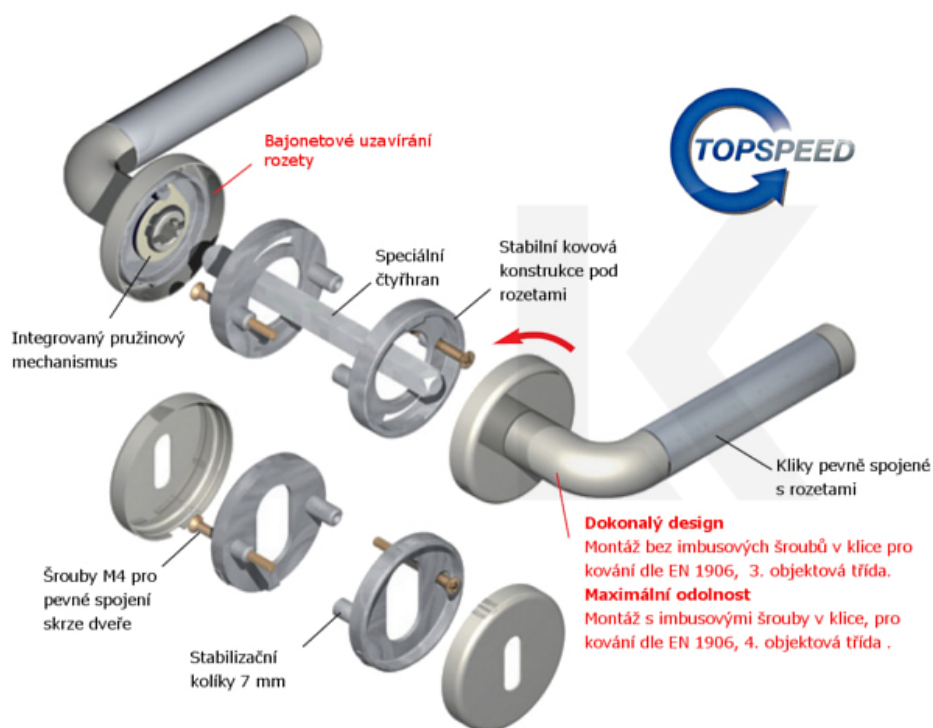

Vaše cena bez DPH

2 248 Kč

Vaše cena s DPH

2 720,08 Kč

Zobrazit produkt

TECHNICKÉ DETAILY