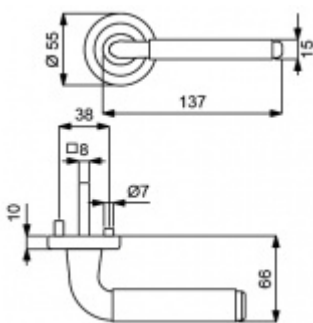

Produktový list

platný k 23. 7. 2024

luxusnikovani.cz
DELIVERED BY EFB

Südmetal Nathalie-R, nerez vzhled/chrom klika / klika, Cylindrická vložka

ID produktu: 3562

PLU: 32.51.2210

Sada kování pro interiérové dveře v objektovém standardu dle EN 1906 (3. třída)

Klika je osazena pevně na rozetě s bajonetovým mechanismem.

Kování je vyrobeno z masivní mosazi s povrchem v kombinaci nerez vzhled/chrom.

Kování je možné použít také pro interiérové dveře s vysokým zatížením ve veřejných objektech.

- 12 let záruka na funkci
- Objektové provedení i pro standardní interiérové dveře
- Ocelová konstrukce pod rozetami
- Extrémně rychlá a bezchybná montáž
- Klika pevně spojená s rozetou a pružinovým mechanismem.

Sada kování obsahuje spojovací materiál a čtyřhran pro tloušťku dveří 38-42 mm.

Větší tloušťka dveří je možná dle zadání. Příplatek cca 100,- Kč / sada

Čtyřhran u WC zamykání má rozměr 8x8 mm.