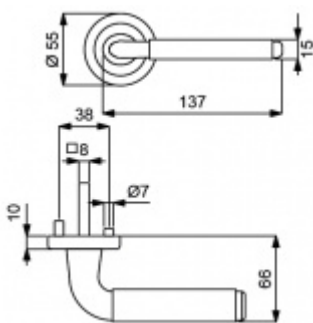

Produktový list

platný k 26. 8. 2024

luxusnikovani.cz
DELIVERED BY EFB

Cylindrická vložka

WC uzamykání

Sada klika/rozeta

Súdmetall Nathalie-R, nerez vzhled/chrom klika / klika, Cylindrická vložka

ID produktu: 3562

PLU: 32.51.2210

Sada kování pro interiérové dveře v objektovém standardu dle EN 1906 (3. třída)

Klika je osazena pevně na rozetě s bajonetovým mechanismem.

Kování je vyrobeno z masivní mosazi s povrchem v kombinaci nerez vzhled/chrom.

Sada kování obsahuje spojovací materiál a čtyřhran pro tloušťku dveří 38-42 mm.

Větší tloušťka dveří je možná dle zadání. Příplatek cca 100,- Kč / sada

Čtyřhran u WC zamykání má rozměr 8x8 mm.

Vaše cena bez DPH