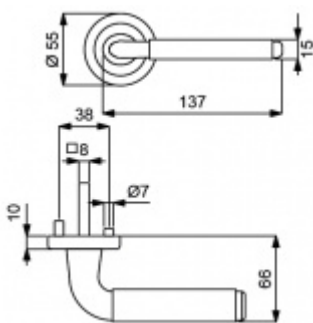

Produktový list

platný k 25. 8. 2024

luxusnikovani.cz
DELIVERED BY EFB

Cylindrická vložka

WC uzamykání

Sada kliky/koule

Súdmetall Nathalie-R, nerez vzhled/chrom Cylindrická vložka, Klika/koule - pravá

ID produktu: 3561

PLU: 32.51.2220

Sada kování pro interiérové dveře v objektovém standardu dle EN 1906 (3. třída)

Klika je osazena pevně na rozetě s bajonetovým mechanismem.

Kování je vyrobeno z masivní mosazi s povrchem v kombinaci nerez vzhled/chrom.

Sada kování obsahuje spojovací materiál a čtyřhran pro tloušťku dveří 38-42 mm.

Větší tloušťka dveří je možná dle zadání. Příplatek cca 100,- Kč / sada

Čtyřhran u WC zamykání má rozměr 8x8 mm.

Vaše cena bez DPH