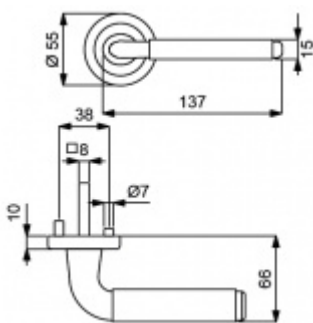

Produktový list

platný k 3. 7. 2024

luxusnikovani.cz
DELIVERED BY EFB

Südmetal Nathalie-R, nerez vzhled/chrom klika / klika, WC uzamykání

ID produktu: 3559

PLU: 32.51.2240

Sada kování pro interiérové dveře v objektovém standardu dle EN 1906 (3. třída)

Klika je osazena pevně na rozetě s bajonetovým mechanismem.

Kování je vyrobeno z masivní mosazi s povrchem v kombinaci nerez vzhled/chrom.

Kování je možné použít také pro interiérové dveře s vysokým zatížením ve veřejných objektech.

- 12 let záruka na funkci
- Objektové provedení i pro standardní interiérové dveře
- Ocelová konstrukce pod rozetami
- Extrémně rychlá a bezchybná montáž
- Klika pevně spojená s rozetou a pružinovým mechanismem.

Sada kování obsahuje spojovací materiál a čtyřhran pro tloušťku dveří 38-42 mm.

Větší tloušťka dveří je možná dle zadání. Příplatek cca 100,- Kč / sada

Čtyřhran u WC zamykání má rozměr 8x8 mm.