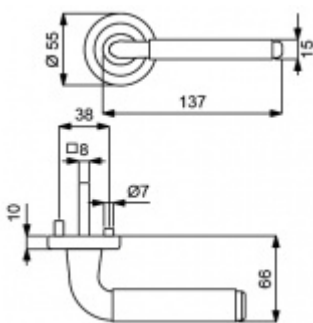

Produktový list

platný k 3. 7. 2024

luxusnikovani.cz
DELIVERED BY EFB

Súdmetall Nathalie-R, nerez vzhled/chrom klika / klika, WC uzamykání

ID produktu: 3559

PLU: 32.51.2240

Sada kování pro interiérové dveře v objektovém standardu dle EN 1906 (3. třída)

Klika je osazena pevně na rozetě s bajonetovým mechanismem.

Kování je vyrobeno z masivní mosazi s povrchem v kombinaci nerez vzhled/chrom.

Kování je možné použít také pro interiérové dveře s vysokým zatížením ve veřejných objektech.

- 12 let záruka na funkci
- Objektové provedení i pro standardní interiérové dveře
- Ocelová konstrukce pod rozetami
- Extrémně rychlá a bezchybná montáž
- Klika pevně spojená s rozetou a pružinovým mechanismem.

Sada kování obsahuje spojovací materiál a čtyřhran pro tloušťku dveří 38-42 mm.

Větší tloušťka dveří je možná dle zadání. Příplatek cca 100,- Kč / sada

Čtyřhran u WC zamykání má rozměr 8x8 mm.