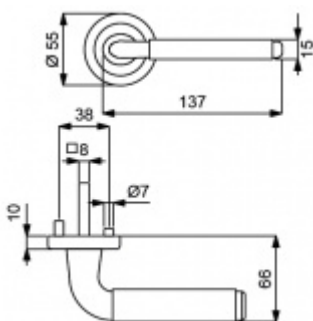

Produktový list

platný k 23. 7. 2024

luxusnikovani.cz
DELIVERED BY EFB

Cylindrická vložka

WC uzamykání

Sada klika/koule

Súdmetall Nathalie-R, nerez vzhled/chrom klika / klika, Obyčejný klíč

ID produktu: 3558

PLU: 32.51.2200

Sada kování pro interiérové dveře v objektovém standardu dle EN 1906 (3. třída)

Klika je osazena pevně na rozetě s bajonetovým mechanismem.

Kování je vyrobeno z masivní mosazi s povrchem v kombinaci nerez vzhled/chrom.

Sada kování obsahuje spojovací materiál a čtyřhran pro tloušťku dveří 38-42 mm.

Větší tloušťka dveří je možná dle zadání. Příplatek cca 100,- Kč / sada

Čtyřhran u WC zamykání má rozměr 8x8 mm.

Vaše cena bez DPH