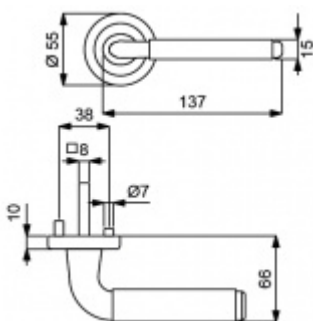

Produktový list

platný k 25. 8. 2024

luxusnikovani.cz
DELIVERED BY EFB

Súdmetall Nathalie-R, nerez vzhled/chrom

Sada kování pro interiérové dveře v objektovém standardu dle EN 1906 (3. třída)

Klika je osazena pevně na rozetě s bajonetovým mechanismem.

Kování je vyrobeno z masivní mosazi s povrchem v kombinaci nerez vzhled/chrom.

Kování je možné použít také pro interiérové dveře s vysokým zatížením ve veřejných objektech.

- 12 let záruka na funkci
- Objektové provedení i pro standardní interiérové dveře
- Ocelová konstrukce pod rozetami
- Extrémně rychlá a bezchybná montáž
- Klika pevně spojená s rozetou a pružinovým mechanismem.

Sada kování obsahuje spojovací materiál a čtyřhran pro tloušťku dveří 38-42 mm.

Větší tloušťka dveří je možná dle zadání. Příplatek cca 100,- Kč / sada

Čtyřhran u WC zamykání má rozměr 8x8 mm.