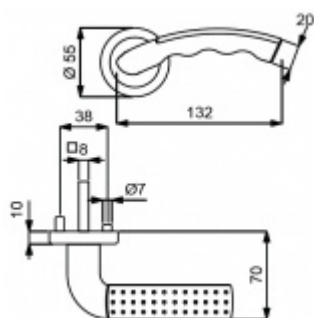

Cylindrická vložka

- 12 let záruka na funkci
- Objektové provedení i pro standardní interiérové dveře
- Ocelová konstrukce pod rozetami
- Extrémně rychlá a bezchybná montáž
- Klika pevně spojená s rozetou a pružinovým mechanismem.

Sada kování obsahuje spojovací materiál a čtyřhran pro tloušťku dveří 38-42 mm.

Větší tloušťka dveří je možná dle zadání. Příplatek cca 100,- Kč / sada

Čtyřhran u WC zamykání má rozměr 8x8 mm.