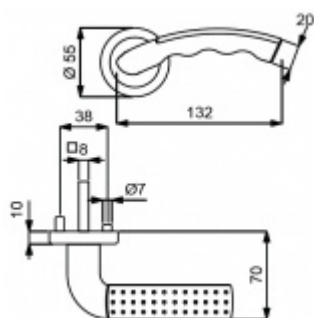

Produktový list

platný k 3. 7. 2024

luxusnikovani.cz
DELIVERED BY EFB

Súdmetall Godzilla Point-R, nerez vzhled/chrom klika / klika, Cylindrická vložka

ID produktu: 3550

PLU: 32.51.1410

Sada kování pro interiérové dveře v objektovém standardu dle EN 1906 (3. třída)

Klika je osazena pevně na rozetě s bajonetovým mechanismem.

Kování je vyrobeno z masivní mosazi s povrchem v kombinaci nerez vzhled/chrom.

Kování je možné použít také pro interiérové dveře s vysokým zatížením ve veřejných objektech.

Cylindrická vložka

WC uzamykání

Sada klika/rozeta

- 12 let záruka na funkci
- Objektové provedení i pro standardní interiérové dveře
- Ocelová konstrukce pod rozetami
- Extrémně rychlá a bezchybná montáž
- Klika pevně spojená s rozetou a pružinovým mechanismem.

Sada kování obsahuje spojovací materiál a čtyřhran pro tloušťku dveří 38-42 mm.

Větší tloušťka dveří je možná dle zadání. Příplatek cca 100,- Kč / sada

Čtyřhran u WC zamykání má rozměr 8x8 mm.

Vaše cena bez DPH