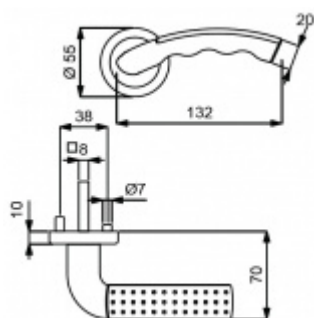

Produktový list

platný k 4. 7. 2024

luxusnikovani.cz
DELIVERED BY EFB

Súdmetall Godzilla Point-R, nerez vzhled/chrom Cylindrická vločka, Kliká/koule - pravá

ID produktu: 3549

PLU: 32.51.1420

Sada kování pro interiérové dveře v objektovém standardu dle EN 1906 (3. třída)

Klika je osazena pevně na rozetě s bajonetovým mechanismem.

Kování je vyrobeno z masivní mosazi s povrchem v kombinaci nerez vzhled/chrom.

Kování je možné použít také pro interiérové dveře s vysokým zatížením ve veřejných objektech.

Cylindrická vločka

WC uzamykání

Sada klika/koule

- 12 let záruka na funkci
- Objektové provedení i pro standardní interiérové dveře
- Ocelová konstrukce pod rozetami
- Extrémně rychlá a bezchybná montáž
- Klika pevně spojená s rozetou a pružinovým mechanismem.

Sada kování obsahuje spojovací materiál a čtyřhran pro tloušťku dveří 38-42 mm.

Větší tloušťka dveří je možná dle zadání. Příplatek cca 100,- Kč / sada

Čtyřhran u WC zamykání má rozměr 8x8 mm.

Vaše cena bez DPH