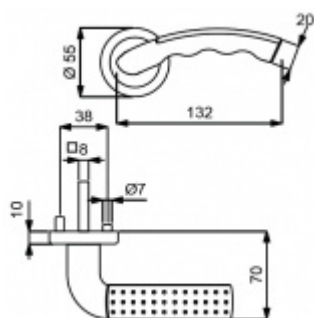

Produktový list

platný k 3. 7. 2024

luxusnikovani.cz
DELIVERED BY EFB

Súdmetall Godzilla Point-R, nerez vzhled/chrom Cylindrická vločka, Kliká/koule - pravá

ID produktu: 3549

PLU: 32.51.1420

Sada kování pro interiérové dveře v objektovém standardu dle EN 1906 (3. třída)

Klika je osazena pevně na rozetě s bajonetovým mechanismem.

Kování je vyrobeno z masivní mosazi s povrchem v kombinaci nerez vzhled/chrom.

Kování je možné použít také pro interiérové dveře s vysokým zatížením ve veřejných objektech.

Cylindrická vločka

WC uzamykání

Sada klika/koule

- 12 let záruka na funkci
- Objektové provedení i pro standardní interiérové dveře
- Ocelová konstrukce pod rozetami
- Extrémně rychlá a bezchybná montáž
- Klika pevně spojená s rozetou a pružinovým mechanismem.

Sada kování obsahuje spojovací materiál a čtyřhran pro tloušťku dveří 38-42 mm.

Větší tloušťka dveří je možná dle zadání. Příplatek cca 100,- Kč / sada

Čtyřhran u WC zamykání má rozměr 8x8 mm.

Vaše cena bez DPH