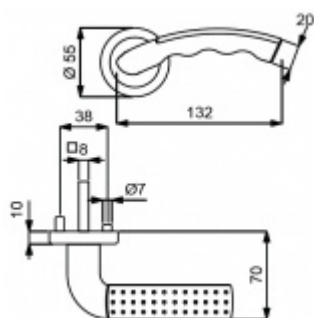

Produktový list

platný k 23. 7. 2024

luxusnikovani.cz
DELIVERED BY EFB

Súdmetall Godzilla Point-R, nerez vzhled/chrom Cylindrická vločka, Klika/koule - levá

ID produktu: 3548

PLU: 32.51.1430

Sada kování pro interiérové dveře v objektovém standardu dle EN 1906 (3. třída)

Klika je osazena pevně na rozetě s bajonetovým mechanismem.

Kování je vyrobeno z masivní mosazi s povrchem v kombinaci nerez vzhled/chrom.

Kování je možné použít také pro interiérové dveře s vysokým zatížením ve veřejných objektech.

Cylindrická vločka

WC uzamykání

Sada klika/koule

- 12 let záruka na funkci
- Objektové provedení i pro standardní interiérové dveře
- Ocelová konstrukce pod rozetami
- Extrémně rychlá a bezchybná montáž
- Klika pevně spojená s rozetou a pružinovým mechanismem.

Sada kování obsahuje spojovací materiál a čtyřhran pro tloušťku dveří 38-42 mm.

Větší tloušťka dveří je možná dle zadání. Příplatek cca 100,- Kč / sada

Čtyřhran u WC zamykání má rozměr 8x8 mm.

Vaše cena bez DPH