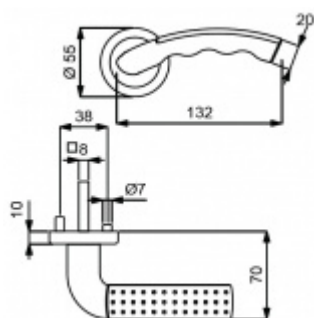

Cylindrická vločka

- 12 let záruka na funkci
- Objektové provedení i pro standardní interiérové dveře
- Ocelová konstrukce pod rozetami
- Extrémně rychlá a bezchybná montáž
- Klika pevně spojená s rozetou a pružinovým mechanismem.

Sada kování obsahuje spojovací materiál a čtyřhran pro tloušťku dveří 38-42 mm.

Větší tloušťka dveří je možná dle zadání. Příplatek cca 100,- Kč / sada

Čtyřhran u WC zamykání má rozměr 8x8 mm.