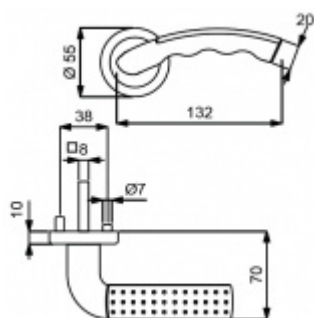

Produktový list

platný k 23. 7. 2024

luxusnikovani.cz
DELIVERED BY EFB

Súdmetall Godzilla Point-R, nerez vzhled/chrom klika / klika, WC uzamykání

ID produktu: 3547

PLU: 32.51.1440

Sada kování pro interiérové dveře v objektovém standardu dle EN 1906 (3. třída)

Klika je osazena pevně na rozetě s bajonetovým mechanismem.

Kování je vyrobeno z masivní mosazi s povrchem v kombinaci nerez vzhled/chrom.

Kování je možné použít také pro interiérové dveře s vysokým zatížením ve veřejných objektech.

Cylindrální vložka

WC uzamykání

Sada klika/rozeta

- 12 let záruka na funkci
- Objektové provedení i pro standardní interiérové dveře
- Ocelová konstrukce pod rozetami
- Extrémně rychlá a bezchybná montáž
- Klika pevně spojená s rozetou a pružinovým mechanismem.

Sada kování obsahuje spojovací materiál a čtyřhran pro tloušťku dveří 38-42 mm.

Větší tloušťka dveří je možná dle zadání. Příplatek cca 100,- Kč / sada

Čtyřhran u WC zamykání má rozměr 8x8 mm.

Vaše cena bez DPH