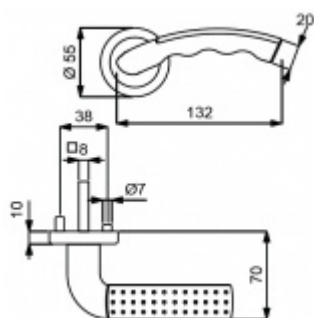

Klika je osazena pevně na rozetě s bajonetovým mechanismem.

Kování je vyrobeno z masivní mosazi s povrchem v kombinaci nerez vzhled/chrom.

Kování je možné použít také pro interiérové dveře s vysokým zatížením ve veřejných objektech.

Cylindrální vložka

WC uzamykání

Sada klika/koule

- 12 let záruka na funkci
- Objektové provedení i pro standardní interiérové dveře
- Ocelová konstrukce pod rozetami
- Extrémně rychlá a bezchybná montáž
- Klika pevně spojená s rozetou a pružinovým mechanismem.

Sada kování obsahuje spojovací materiál a čtyřhran pro tloušťku dveří 38-42 mm.

Větší tloušťka dveří je možná dle zadání. Příplatek cca 100,- Kč / sada

Čtyřhran u WC zamykání má rozměr 8x8 mm.

Vaše cena bez DPH