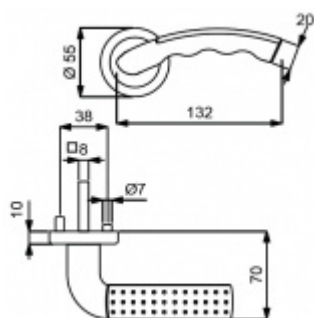

Cylindrální vložka

- 12 let záruka na funkci
- Objektové provedení i pro standardní interiérové dveře
- Ocelová konstrukce pod rozetami
- Extrémně rychlá a bezchybná montáž
- Klika pevně spojená s rozetou a pružinovým mechanismem.

Sada kování obsahuje spojovací materiál a čtyřhran pro tloušťku dveří 38-42 mm.

Větší tloušťka dveří je možná dle zadání. Příplatek cca 100,- Kč / sada

Čtyřhran u WC zamykání má rozměr 8x8 mm.