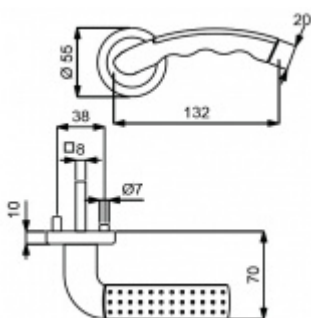

Kování je vyrobeno z masivní mosazi s povrchem v kombinaci nerez vzhled/chrom.

Kování je možné použít také pro interiérové dveře s vysokým zatížením ve veřejných objektech.

Cylindrická vložka

WC uzamykání

Sada kování obsahuje spojovací materiál a čtyřhran pro tloušťku dveří 38-42 mm.

Větší tloušťka dveří je možná dle zadání. Příplatek cca 100,- Kč / sada

Čtyřhran u WC zamykání má rozměr 8x8 mm.

Klika/koule - levá