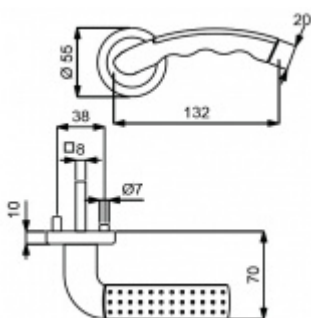

Kování je vyrobeno z masivní mosazi s povrchem v kombinaci nerez vzhled/chrom.

Kování je možné použít také pro interiérové dveře s vysokým zatížením ve veřejných objektech.

Cylindrální vložka

WC uzamykání

Sada kování obsahuje spojovací materiál a čtyřhran pro tloušťku dveří 38-42 mm.

Větší tloušťka dveří je možná dle zadání. Příplatek cca 100,- Kč / sada

Čtyřhran u WC zamykání má rozměr 8x8 mm.

Klika/koule - levá