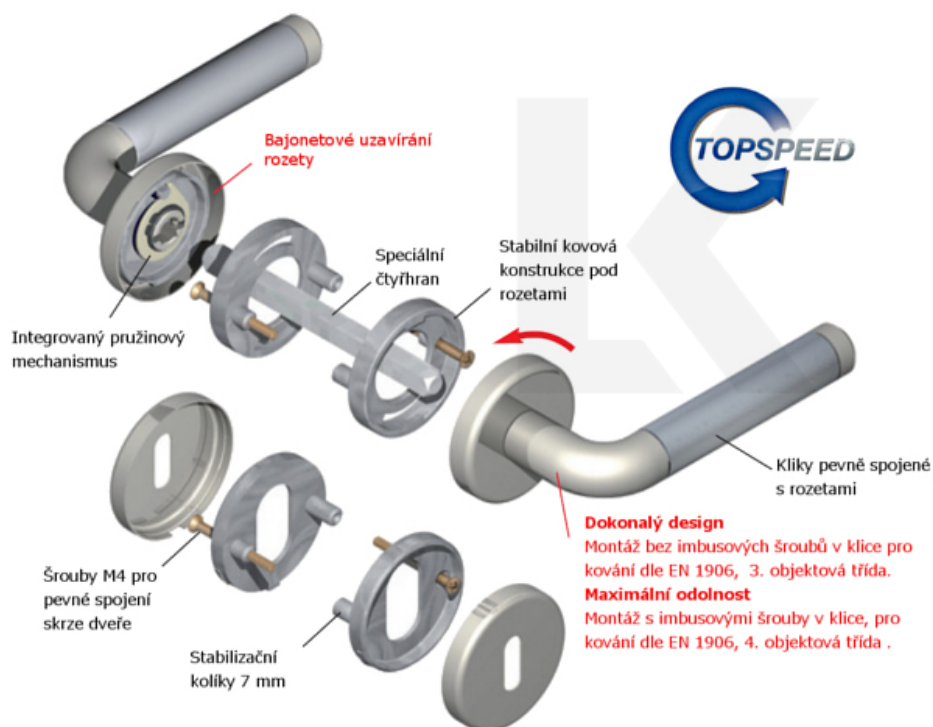

TECHNICKÉ DETAILY