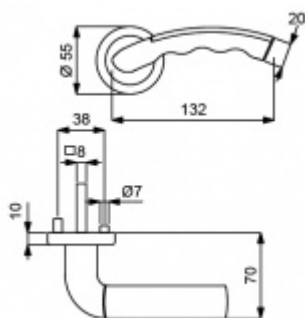

Produktový list

platný k 25. 8. 2024

luxusnikovani.cz
DELIVERED BY EFB

Súdmetall Godzilla-R, nerez vzhled/chrom klika / klika, WC uzamykání

ID produktu: 3544

PLU: 32.51.1240

Sada kování pro interiérové dveře v objektovém standardu dle EN 1906 (3. třída)

Klika je osazena pevně na rozetě s bajonetovým mechanismem.

Kování je vyrobeno z masivní mosazi s povrchem v kombinaci nerez vzhled/chrom.

Kování je možné použít také pro interiérové dveře s vysokým zatížením ve veřejných objektech.

- 12 let záruka na funkci
- Objektové provedení i pro standardní interiérové dveře
- Ocelová konstrukce pod rozetami
- Extrémně rychlá a bezchybná montáž
- Klika pevně spojená s rozetou a pružinovým mechanismem.

Sada kování obsahuje spojovací materiál a čtyřhran pro tloušťku dveří 38-42 mm.

Větší tloušťka dveří je možná dle zadání. Příplatek cca 100,- Kč / sada

Čtyřhran u WC zamykání má rozměr 8x8 mm.