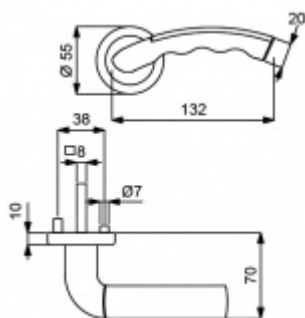

Produktový list

platný k 23. 7. 2024

luxusnikovani.cz
DELIVERED BY EFB

Cylindrická vložka

WC uzamykání

Sada kliky/koule

Súdmetall Godzilla-R, nerez vzhled/chrom Cylindrická vložka, Klika/koule - levá

ID produktu: 3543

PLU: 32.51.1230

Sada kování pro interiérové dveře v objektovém standardu dle EN 1906 (3. třída)

Klika je osazena pevně na rozetě s bajonetovým mechanismem.

Kování je vyrobeno z masivní mosazi s povrchem v kombinaci nerez vzhled/chrom.

Sada kování obsahuje spojovací materiál a čtyřhran pro tloušťku dveří 38-42 mm.

Větší tloušťka dveří je možná dle zadání. Příplatek cca 100,- Kč / sada

Čtyřhran u WC zamykání má rozměr 8x8 mm.

Vaše cena bez DPH