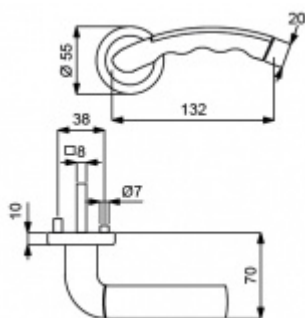

Produktový list

platný k 3. 7. 2024

luxusnikovani.cz
DELIVERED BY EFB

Cylindrická vložka

Südmetal Godzilla-R, nerez vzhled/chrom klika / klika, Cylindrická vložka

ID produktu: 3541

PLU: 32.51.1210

Sada kování pro interiérové dveře v objektovém standardu dle EN 1906 (3. třída)

Klika je osazena pevně na rozetě s bajonetovým mechanismem.

Kování je vyrobeno z masivní mosazi s povrchem v kombinaci nerez vzhled/chrom.

Kování je možné použít také pro interiérové dveře s vysokým zatížením ve veřejných objektech.

- 12 let záruka na funkci
- Objektové provedení i pro standardní interiérové dveře
- Ocelová konstrukce pod rozetami
- Extrémně rychlá a bezchybná montáž
- Klika pevně spojená s rozetou a pružinovým mechanismem.

Sada kování obsahuje spojovací materiál a čtyřhran pro tloušťku dveří 38-42 mm.

Větší tloušťka dveří je možná dle zadání. Příplatek cca 100,- Kč / sada

Čtyřhran u WC zamykání má rozměr 8x8 mm.