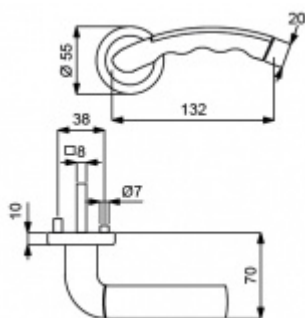

Produktový list

platný k 23. 7. 2024

luxusnikovani.cz
DELIVERED BY EFB

Cylindrická vložka

WC uzamykání

Sada klika/rozetka

Südmetal Godzilla-R, nerez vzhled/chrom klika / klika, Cylindrická vložka

ID produktu: 3541

PLU: 32.51.1210

Sada kování pro interiérové dveře v objektovém standardu dle EN 1906 (3. třída)

Klika je osazena pevně na rozetě s bajonetovým mechanismem.

Kování je vyrobeno z masivní mosazi s povrchem v kombinaci nerez vzhled/chrom.

Sada kování obsahuje spojovací materiál a čtyřhran pro tloušťku dveří 38-42 mm.

Větší tloušťka dveří je možná dle zadání. Příplatek cca 100,- Kč / sada

Čtyřhran u WC zamykání má rozměr 8x8 mm.

Vaše cena bez DPH