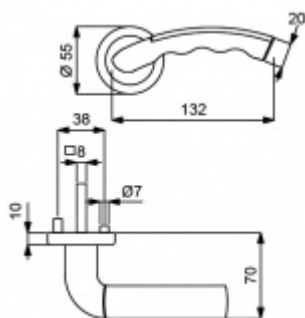

Produktový list

platný k 23. 7. 2024

luxusnikovani.cz
DELIVERED BY EFB

Cylindrická vložka

Súdmetall Godzilla-R, nerez vzhled/chrom klika / klika, Obyčejný klíč

ID produktu: 3540

PLU: 32.51.1200

Sada kování pro interiérové dveře v objektovém standardu dle EN 1906 (3. třída)

Klika je osazena pevně na rozetě s bajonetovým mechanismem.

Kování je vyrobeno z masivní mosazi s povrchem v kombinaci nerez vzhled/chrom.

Kování je možné použít také pro interiérové dveře s vysokým zatížením ve veřejných objektech.

- 12 let záruka na funkci
- Objektové provedení i pro standardní interiérové dveře
- Ocelová konstrukce pod rozetami
- Extrémně rychlá a bezchybná montáž
- Klika pevně spojená s rozetou a pružinovým mechanismem.

Sada kování obsahuje spojovací materiál a čtyřhran pro tloušťku dveří 38-42 mm.

Větší tloušťka dveří je možná dle zadání. Příplatek cca 100,- Kč / sada

Čtyřhran u WC zamykání má rozměr 8x8 mm.