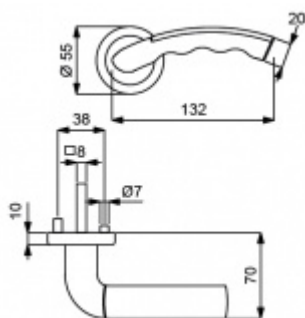

Produktový list

platný k 23. 7. 2024

luxusnikovani.cz
DELIVERED BY EFB

Cylindrická vložka

Südmetal Godzilla-R, nerez vzhled/chrom

Sada kování pro interiérové dveře v objektovém standardu dle EN 1906 (3. třída)

Klika je osazena pevně na rozetě s bajonetovým mechanismem.

Kování je vyrobeno z masivní mosazi s povrchem v kombinaci nerez vzhled/chrom.

Kování je možné použít také pro interiérové dveře s vysokým zatížením ve veřejných objektech.

- 12 let záruka na funkci
- Objektové provedení i pro standardní interiérové dveře
- Ocelová konstrukce pod rozetami
- Extrémně rychlá a bezchybná montáž
- Klika pevně spojená s rozetou a pružinovým mechanismem.

Sada kování obsahuje spojovací materiál a čtyřhran pro tloušťku dveří 38-42 mm.

Větší tloušťka dveří je možná dle zadání. Příplatek cca 100,- Kč / sada

Čtyřhran u WC zamykání má rozměr 8x8 mm.