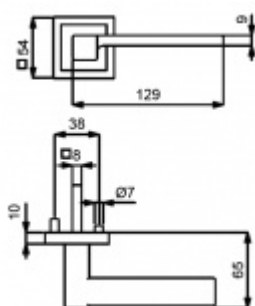

Produktový list

platný k 25. 8. 2024

luxusnikovani.cz
DELIVERED BY EFB