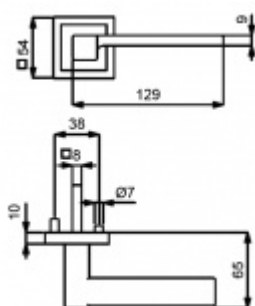

Produktový list

platný k 4. 11. 2024

luxusnikovani.cz
DELIVERED BY EFB