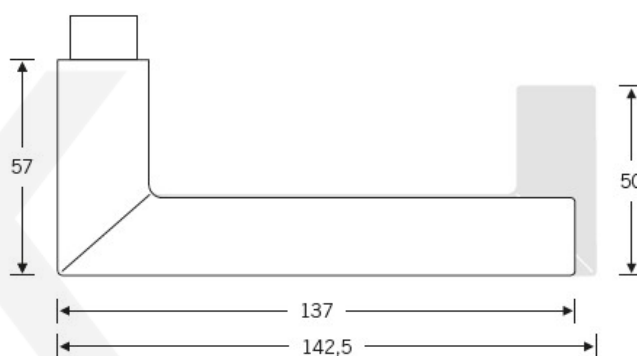

Produktový list

platný k 19. 10. 2024

luxusnikovani.cz
DELIVERED BY EFB

Kování FSB 12 1076 ASL

Architekt Robert Mallet-Stevens (1886-1945) byl první, koho napadlo uříznout klasickou zahnutou kliku a navařit jí zpět na krk kliky v pravém úhlu. Jeho počín je dnes znám jako "Frankfurt model". FSB 1076 je upravený původní model, který má v současnosti průměr trubky 20 mm a skvěle padne do ruky. Dostupné jsou verze v hliníku, nerez, mosazi a bronzu.