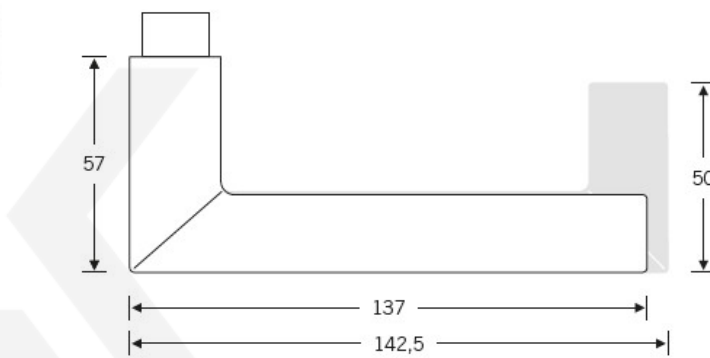

Produktový list

platný k 27. 7. 2024

luxusnikovani.cz
DELIVERED BY EFB

Kování FSB 12 1076 ASL

Architekt Robert Mallet-Stevens (1886-1945) byl první, koho napadlo uříznout klasickou zahnutou kliku a navařit jí zpět na krk kliky v pravém úhlu. Jeho počín je dnes znám jako "Frankfurt model". FSB 1076 je upravený původní model, který má v současnosti průměr trubky 20 mm a skvěle padne do ruky. Dostupné jsou verze v hliníku, nerez, mosazi a bronzu.