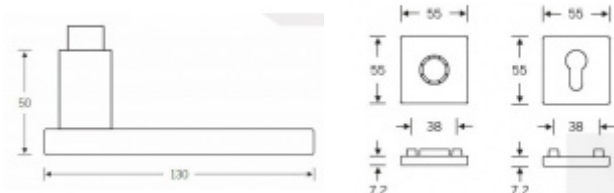

Produktový list

platný k 1. 9. 2024

luxusnikovani.cz
DELIVERED BY EFB

Sada kování FSB model 1003, kl/kl, PZ, F1 Eloxovaný hliník, klika / klika, Cylindrická vložka, Čtvercová rozeta standardní

FSB

ID produktu: 34

Design: Johannes Potente

Tvar kliky připomíná úzké dveře. Je to model pro milovníky čistého designu. Dostupné jsou varianty jsou v hliníku a nerezí.

Objektová třída 4. dle EN 1906

Kování je univerzální pravolevé včetně vratné pružiny, systém FSB ASL