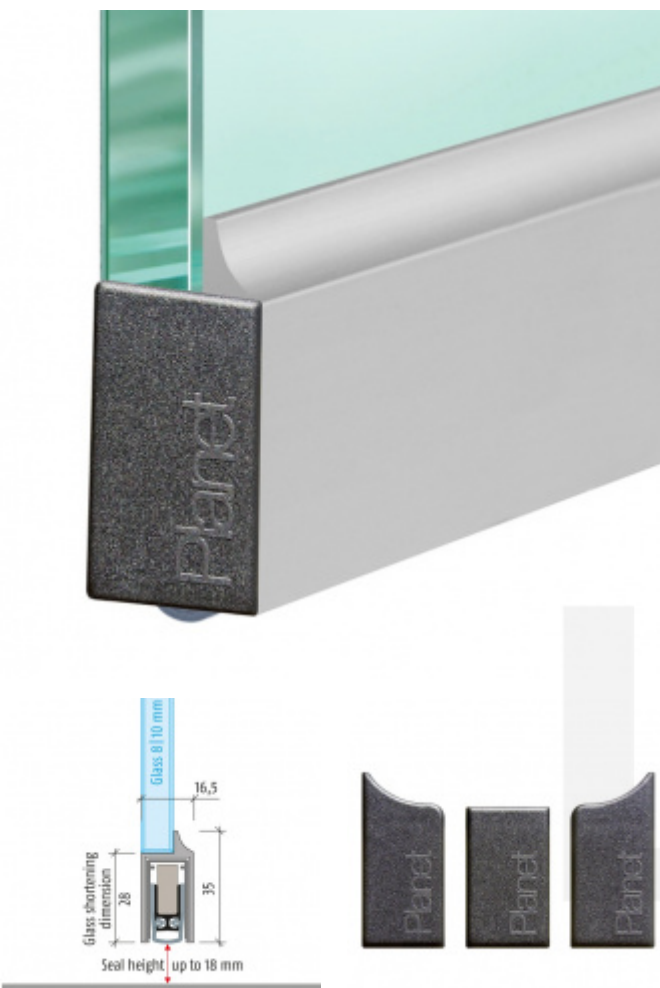

Produktový list

platný k 2. 10. 2024

luxusnikovani.cz
DELIVERED BY EFB

Automatická těsnicí lišta Planet KG-D8/D10, 48 dB, standardní 10 mm, 959 mm (lze zkrátit na 835 mm)

Planet^{swiss}®

ID produktu: 3491

Automatická těsnicí lišta pro skleněné dveře s tloušťkou 8
nebo 12 mm

- Výška těsnicí lišty až 18 mm
- Útlum až 48 dB
- Možnost seřízení výšky výsuvu lišty
- Záruka 7 let
- Vhodné pro objektové dveře s vysokým zatížením
- Krytka je vyrobena z eloxovaného hliníku

Součástí balení jsou boční krytky